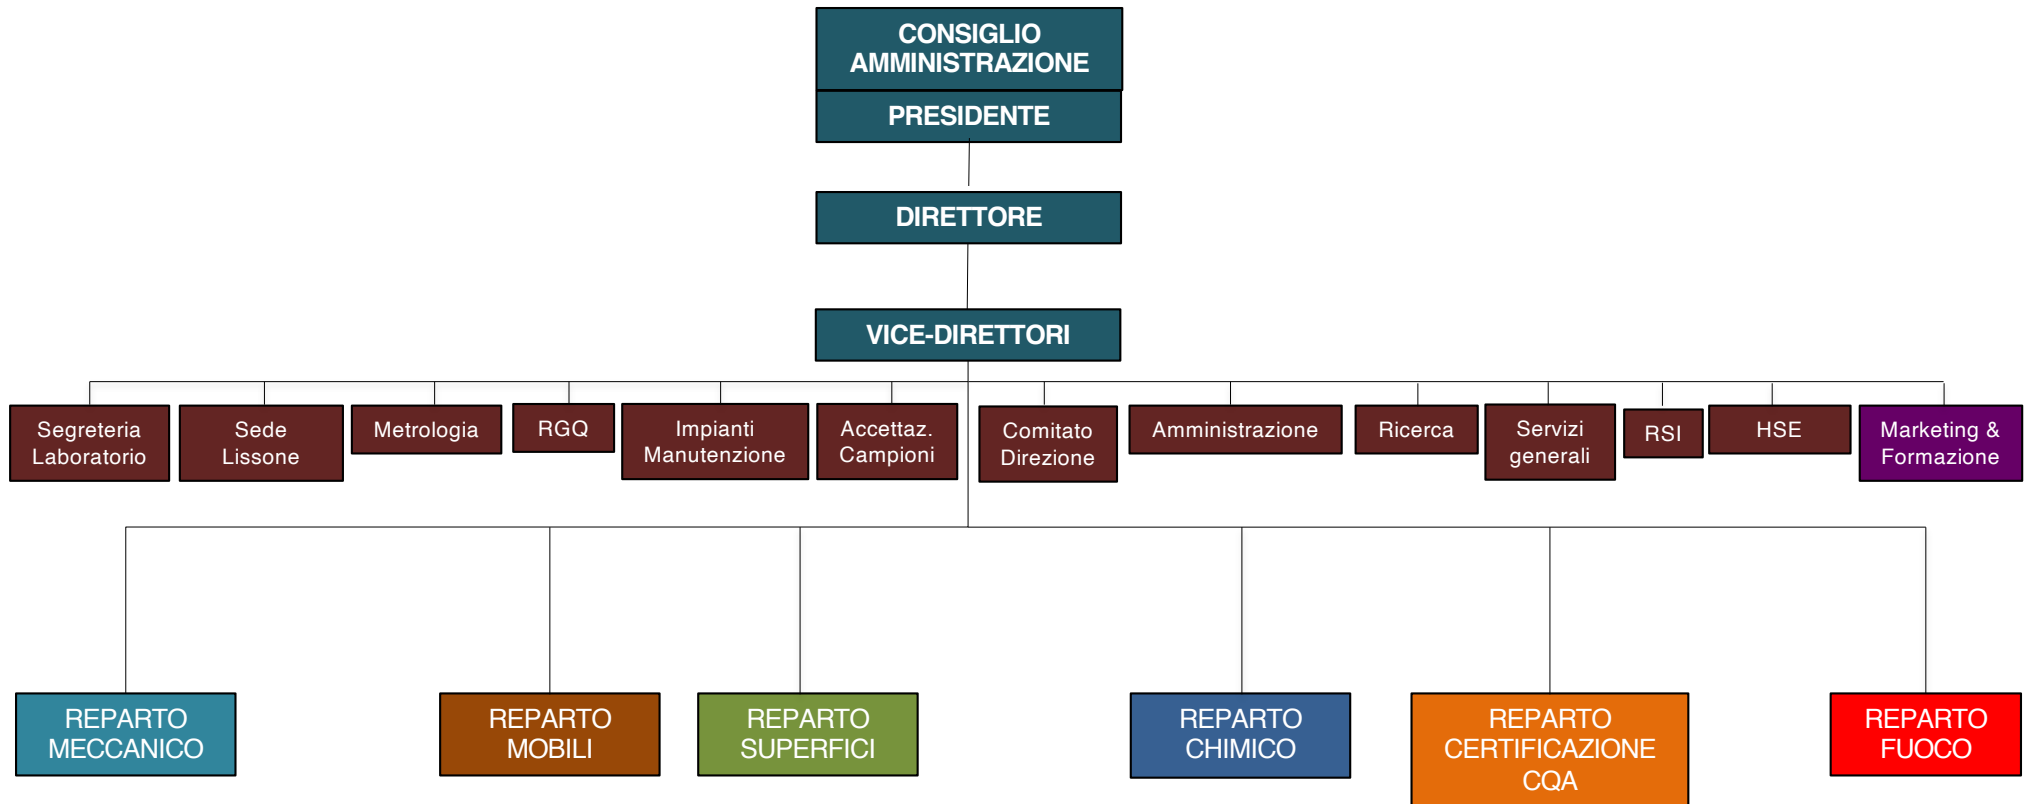

Collegamenti gerarchici

OGGETTO DI ACCREDITAMENTO ACCREDIA ISO 17065

OGGETTO DI ACCREDITAMENTO ACCREDIA ISO 17025

AL DI FUORI DALLO SCOPO DELL'ACCREDITAMENTO

CATAS
Organismo di Certificazione
ORGANIGRAMMA PERSONE rev. 6
del 3 gennaio 2022

CONSIGLIO AMMINISTRAZIONE

PRESIDENTE Piu

DIRETTORE
Bulian

VICE-DIRETTORI
Bergamasco - Tirelli

RESPONSABILE REPARTO
CERTIFICAZIONE
Riul

RESPONSABILE
GARANZIA QUALITÀ
Riul

RESPONSABILE S.I.
Tosolini

SEGRETERIA
Buttè (Riul)

Collegamenti funzionali

Collegamenti gerarchici

* In formazione

(....) In sostituzione

SCHEMI FOR CARB e FOR EPA	
Comitato Delibera	Bergamasco Destrini
Resp. Schema	Sa. Ciroi (Bergamasco)
Ispettori	Bergamasco Sa. Ciroi St. Ciroi Collavini Destrini Pascolini* Tardivo* Dorigo*
Tecnici	Bergamasco Sa. Ciroi Destrini Tardivo Dorigo

SCHEMI FORMALDEHYDE	
Comitato Delibera	Bergamasco Destrini
Resp. Schema	Destrini (Sa. Ciroi)
Ispettori	Bergamasco Sa. Ciroi St. Ciroi Collavini Destrini Pascolini* Tardivo* Dorigo*
Tecnici	Bergamasco Sa. Ciroi Destrini Tardivo Dorigo