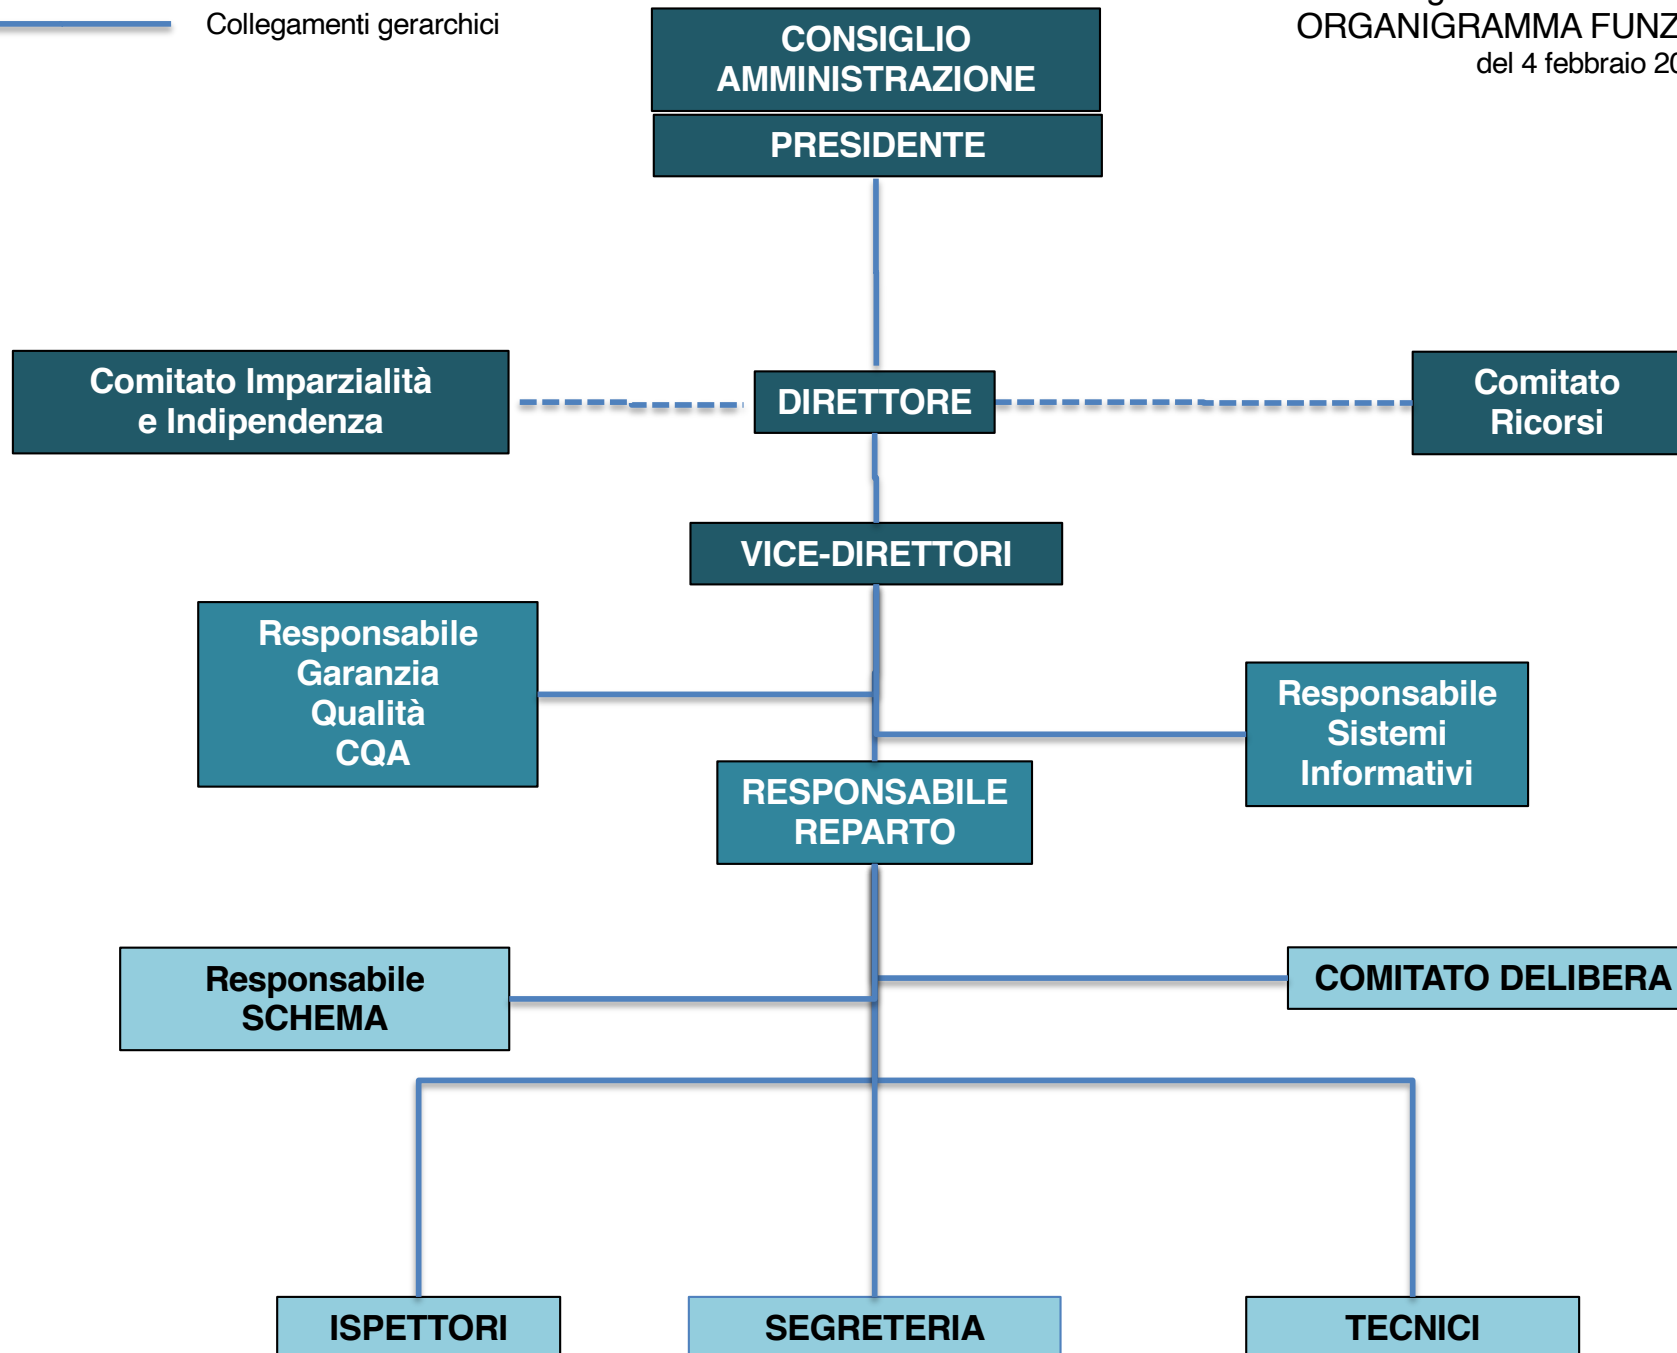

Collegamenti gerarchici

OGGETTO DI ACCREDITAMENTO ACCREDIA ISO 17065

OGGETTO DI ACCREDITAMENTO ACCREDIA ISO 17025

AL DI FUORI DALLO SCOPO DELL'ACCREDITAMENTO

CATAS
Organismo di Certificazione
ORGANIGRAMMA PERSONE rev. 6
del 3 gennaio 2022

CONSIGLIO AMMINISTRAZIONE

PRESIDENTE Piu

DIRETTORE
Bulian

VICE-DIRETTORI
Bergamasco - Tirelli

RESPONSABILE REPARTO
CERTIFICAZIONE
Riul

RESPONSABILE
GARANZIA QUALITÀ
Riul

RESPONSABILE S.I.
Tosolini

SEGRETERIA
Buttè (Riul)

Collegamenti funzionali

Collegamenti gerarchici

* In formazione

(....) In sostituzione

SCHEMI FOR CARB e FOR EPA	
Comitato Delibera	Bergamasco Destrini
Resp. Schema	Sa. Ciroi (Bergamasco)
Ispettori	Bergamasco Sa. Ciroi St. Ciroi Collavini Destrini Pascolini* Tardivo* Dorigo*
Tecnici	Bergamasco Sa. Ciroi Destrini Tardivo Dorigo