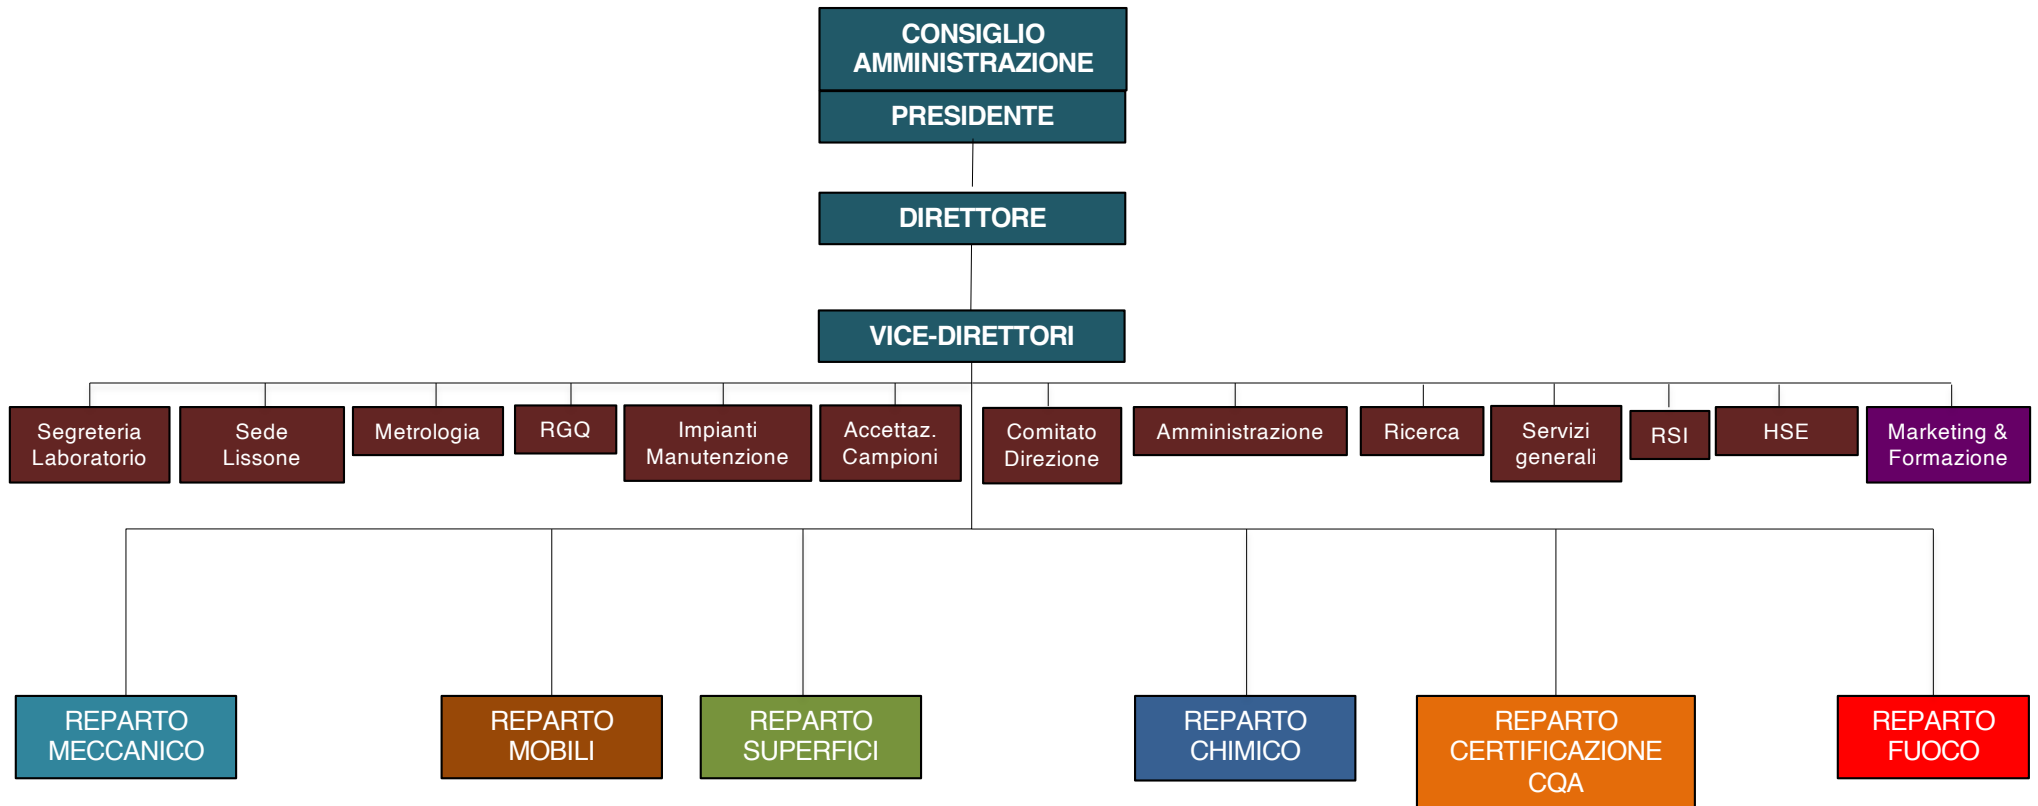

Collegamenti gerarchici

OGGETTO DI ACCREDITAMENTO ACCREDIA ISO 17065
 OGGETTO DI ACCREDITAMENTO ACCREDIA ISO 17025
 AL DI FUORI DALLO SCOPO DELL'ACCREDITAMENTO

CATAS
 Organismo di Certificazione
ORGANIGRAMMA PERSONE rev. 8
 del 29 giugno 2023

----- Collegamenti funzionali
 ----- Collegamenti gerarchici
 * In formazione
 (...) In sostituzione

SCHEMI FOR CARB e FOR EPA	
Comitato Delibera	Bergamasco Destrini St. Ciroi
Resp. Schema	Sa. Ciroi (Bergamasco)
Ispettori	Bergamasco Sa. Ciroi St. Ciroi Collavini Destrini
Tecnici	Bergamasco Sa. Ciroi Destrini Tardivo Bocin

SCHEMI FORMALDEHYDE	
Comitato Delibera	Bergamasco Destrini
Resp. Schema	Destrini (Sa. Ciroi)
Ispettori	Bergamasco Sa. Ciroi St. Ciroi Collavini Destrini
Tecnici	Bergamasco Sa. Ciroi Destrini Tardivo Bocin

MARCATURA CE	
Referente	Righini
Tecnici	Bergamasco Sa. Ciroi St. Ciroi Destrini

MADE IN ITALY	
Comitato Delibera	Balutto Gelosa Visintin Marussi
Resp. Schema	Indovina
Resp. Piano Camp.	Indovina Sala
Ispettori	Gelosa Indovina Cudicio Giusti Lapi* Nobile* Sala
Tecnici	Cudicio Cantarutti Giusti, Lapi Indovina, Sala, Nobile, Ventura