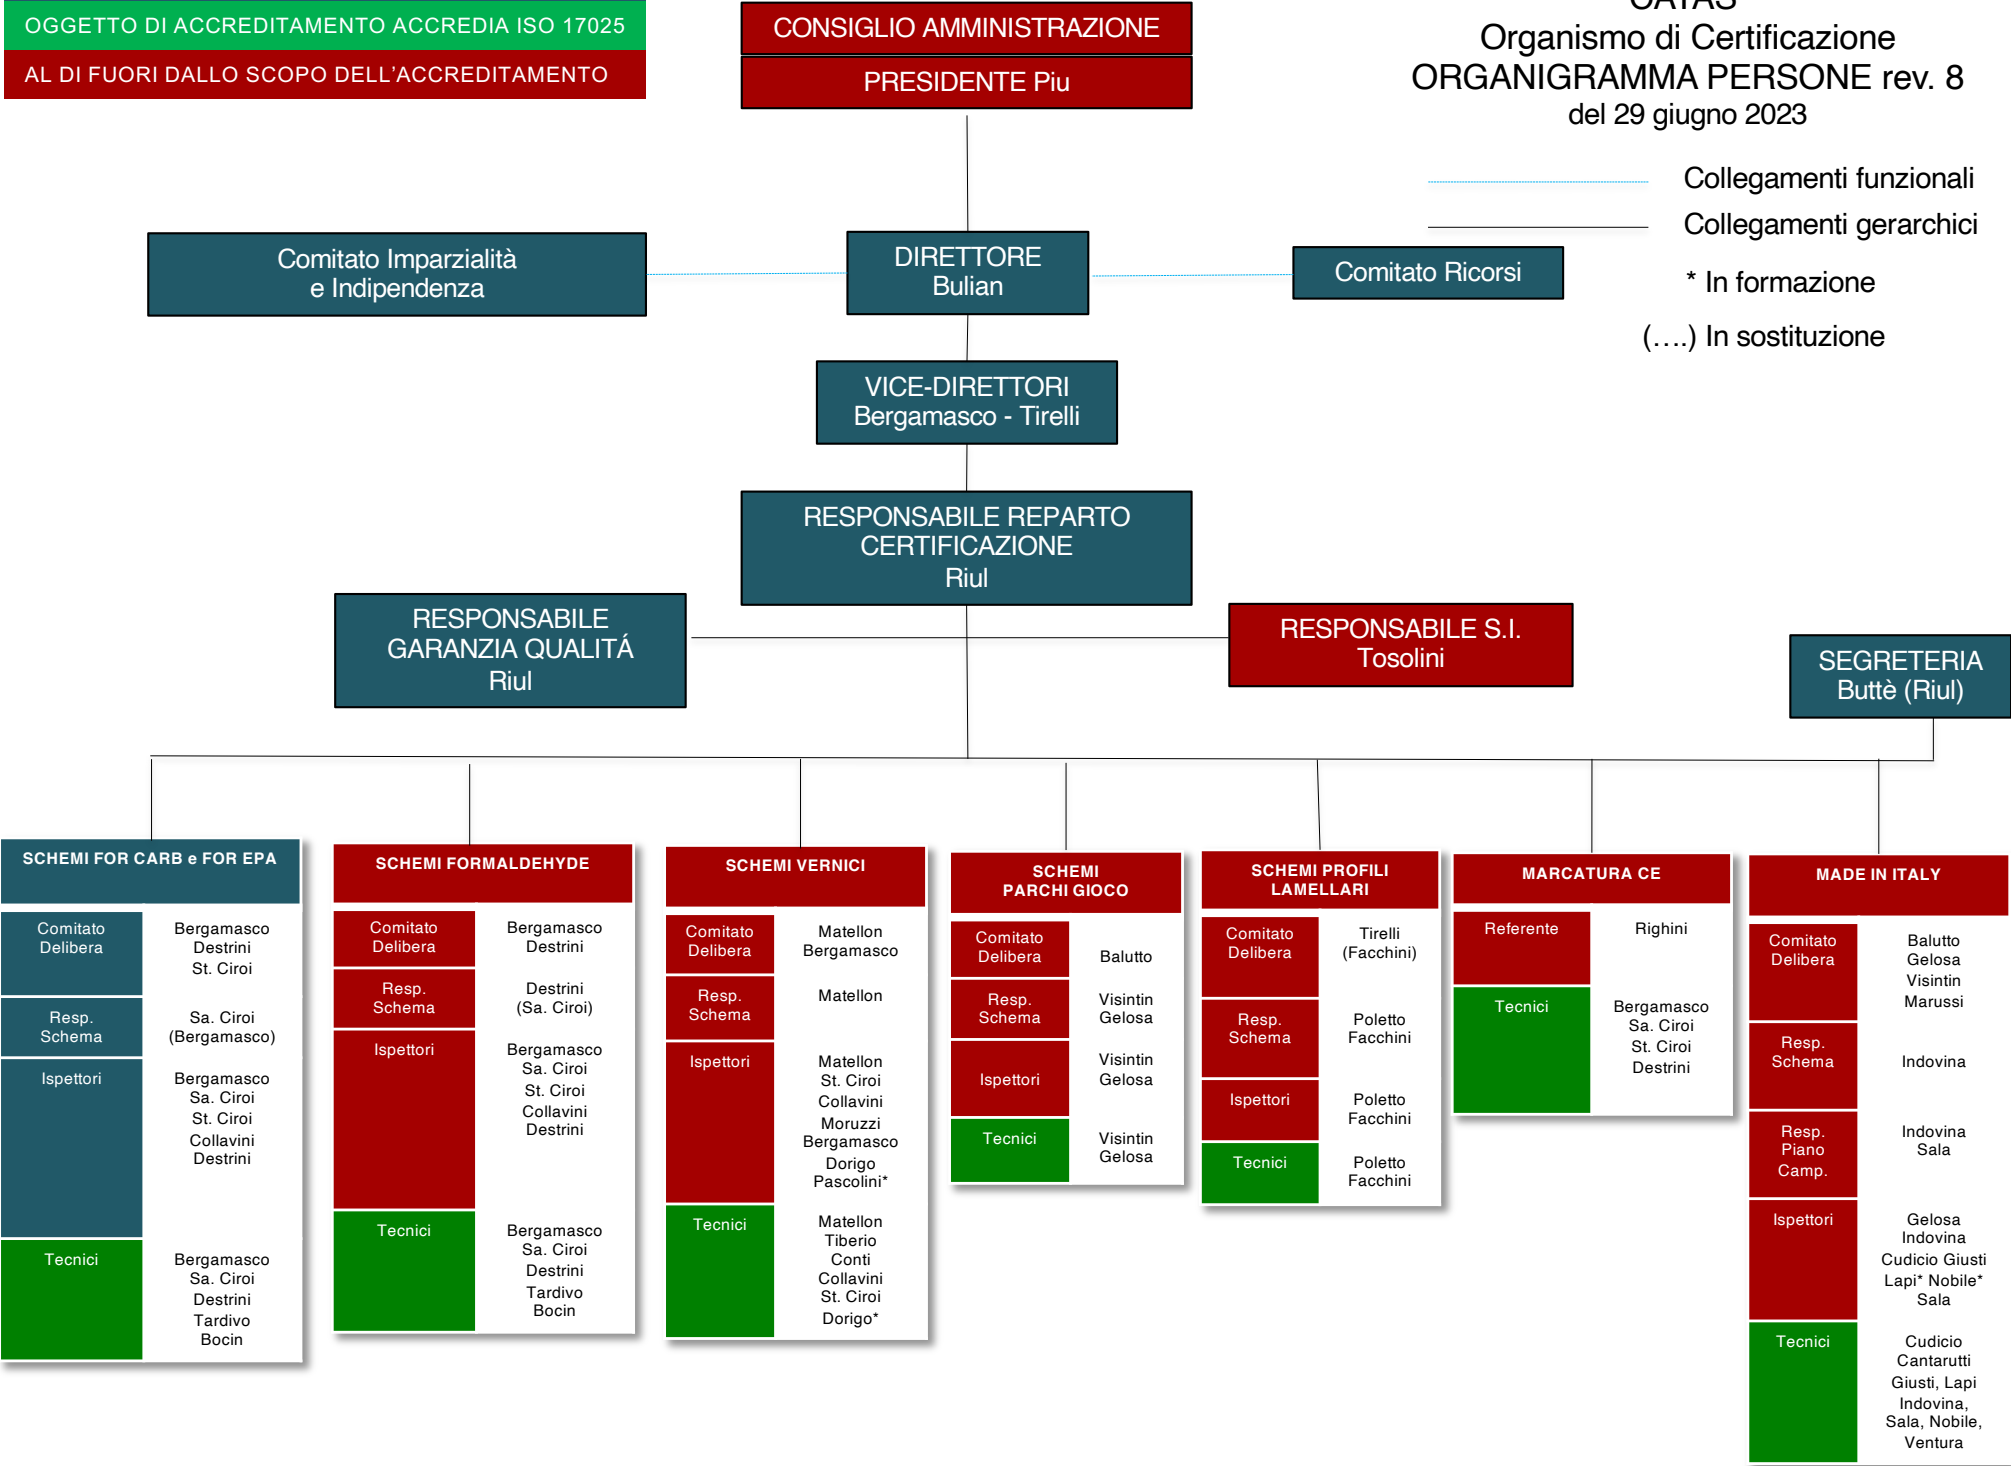

Collegamenti gerarchici

OGGETTO DI ACCREDITAMENTO ACCREDIA ISO 17065
 OGGETTO DI ACCREDITAMENTO ACCREDIA ISO 17025
 AL DI FUORI DALLO SCOPO DELL'ACCREDITAMENTO

CATAS
 Organismo di Certificazione
ORGANIGRAMMA PERSONE rev. 8
 del 29 giugno 2023

----- Collegamenti funzionali
 ----- Collegamenti gerarchici
 * In formazione
 (...) In sostituzione

SCHEMI FOR CARB e FOR EPA	
Comitato Delibera	Bergamasco Destrini St. Ciroi
Resp. Schema	Sa. Ciroi (Bergamasco)
Ispettori	Bergamasco Sa. Ciroi St. Ciroi Collavini Destrini
Tecnici	Bergamasco Sa. Ciroi Destrini Tardivo Bocin

SCHEMI FORMALDEHYDE	
Comitato Delibera	Bergamasco Destrini
Resp. Schema	Destrini (Sa. Ciroi)
Ispettori	Bergamasco Sa. Ciroi St. Ciroi Collavini Destrini
Tecnici	Bergamasco Sa. Ciroi Destrini Tardivo Bocin

SCHEMI VERNICI	
Comitato Delibera	Matellon Bergamasco
Resp. Schema	Matellon
Ispettori	Matellon St. Ciroi Collavini Moruzzi Bergamasco Dorigo Pascolini*
Tecnici	Matellon Tiberio Conti Collavini St. Ciroi Dorigo*